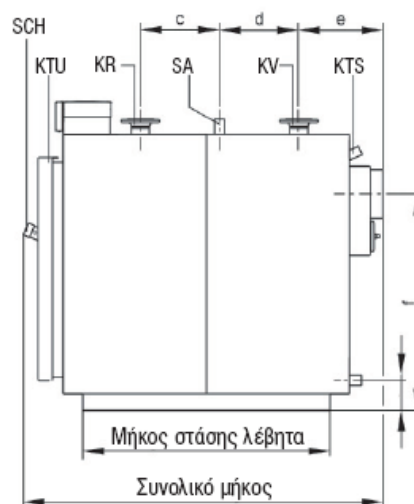

VITOPLEX 100 PV1

- AGA Καπνοσυλλέκτης
- E Εκκένωση
- KR Επιστροφή λέβητα
- KTS Δέκτες από πίνακα οργάνων
- KTÜ Πόρτα λέβητα
- KV Προσαγωγή λέβητα
- R Θυρίδα καθαρισμού
- RG Μούφες R½
- SA Βαλβίδα ασφαλείας
- SCH Μάτι ελέγχου φλόγας

Διαστάσεις (mm)	Μεγέθη						
	110-150	151-200	201-250	251-310	311-400	401-500	501-620
a	1058	1058	1130	1130	1300	1300	1356
b	401	401	420	420	465	465	494
c	260	330	330	413	440	440	490
d	260	330	330	413	440	440	490
e	353	353	353	353	395	395	396
f	833	833	886	886	1017	1017	1058
g	123	123	122	122	124	124	125
Μήκος βάσης	931	1071	1071	1251	1375	1375	1476

Όνομαστική Ισχύς	kW	110-150	151-200	201-250	251-310	311-400	401-500	501-620
Διαστάσεις (συνολικές)	Μήκος mm	1355	1495	1495	1675	1840	1840	1940
	Πλάτος mm	800	800	880	880	950	950	1015
	Ύψος mm	1210	1210	1280	1280	1450	1450	1510
Βάρος (συνολικό)	kg	415	460	525	580	790	845	1005
Περιεκτικότητα νερού	Ltr.	106	230	280	340	490	460	535
Διάμετρος καπναγωγού	Δ mm	180	180	200	200	250	250	250