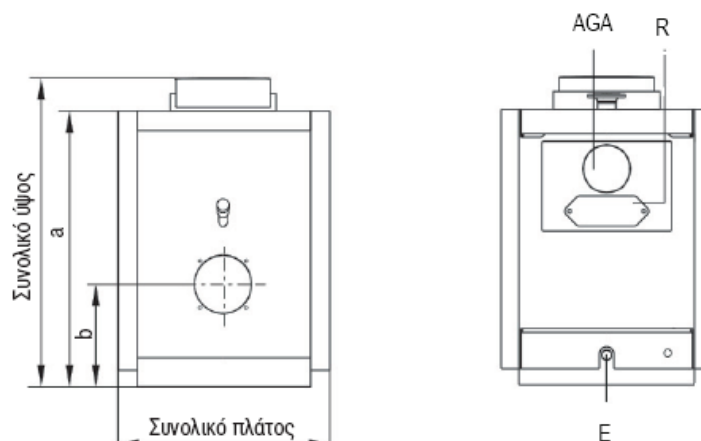

VITOPLEX 100 PV1

- AGA Καπνοσυλλέκτης
- E Εκκένωση
- KR Επιστροφή λέβητα
- KTS Δέκτες από πίνακα οργάνων
- KTÜ Πόρτα λέβητα
- KV Προσαγωγή λέβητα
- R Θυρίδα καθαρισμού
- RG Μούφες R½
- SA Βαλβίδα ασφαλείας
- SCH Μάτι ελέγχου φλόγας

Διαστάσεις (mm)	Μεγέθη						
	110-150	151-200	201-250	251-310	311-400	401-500	501-620
a	1058	1058	1130	1130	1300	1300	1356
b	401	401	420	420	465	465	494
c	260	330	330	413	440	440	490
d	260	330	330	413	440	440	490
e	353	353	353	353	395	395	396
f	833	833	886	886	1017	1017	1058
g	123	123	122	122	124	124	125
Μήκος βάσης	931	1071	1071	1251	1375	1375	1476

Όνομαστική Ισχύς	kW	110-150	151-200	201-250	251-310	311-400	401-500	501-620
Διαστάσεις (συνολικές)	Μήκος mm	1355	1495	1495	1675	1840	1840	1940
	Πλάτος mm	800	800	880	880	950	950	1015
	Ύψος mm	1210	1210	1280	1280	1450	1450	1510
Βάρος (συνολικό)	kg	415	460	525	580	790	845	1005
Περιεκτικότητα νερού	Ltr.	106	230	280	340	490	460	535
Διάμετρος καπναγωγού	Δ mm	180	180	200	200	250	250	250